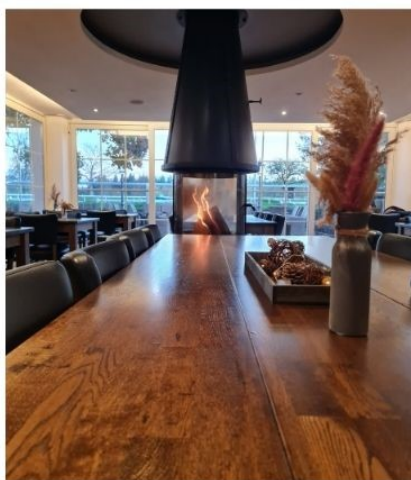

Frühstück optional
zubuchbar.

• Restaurant

Lassen Sie sich durch unsere Küche verwöhnen. Wir haben unsere Speisekarte mit einer Mischung aus eigenen Kreationen, traditionellen Gerichten und alt überlieferten Rezepten, gestaltet. Zusätzlich bieten wir jede Woche eine neue Wochenkarte mit saisonalen Gerichten und selbst gebackenen Kuchen an.

• Zimmer

Unsere Zimmer sind neu renoviert sowie modern gestaltet und gemütlich eingerichtet. Alle Zimmer sind mit einem TV, einer kleinen Sitzgruppe und einem Badezimmer mit WC und Dusche ausgestattet. In unseren Zimmern mit Terrasse, haben Sie direkten Blick auf die Ovalbahn des Islandpferdezentrums Wiesenhof.

Unser Gästehaus liegt in idyllischer und ruhiger Lage direkt am Islandpferdezentrum Wiesenhof in Marxzell-Burbach. Die sonnigen Terrassen laden ein, um leckeres Essen oder Kaffee und Kuchen zu genießen. Im Restaurant sorgt ein moderner Landhausstil und Kamin für Wohlfühlatmosphäre. Unsere Gästezimmer bieten ausreichend Platz zum Ausruhen und zum Entspannen. Gerne heißen wie Sie bald bei uns willkommen.